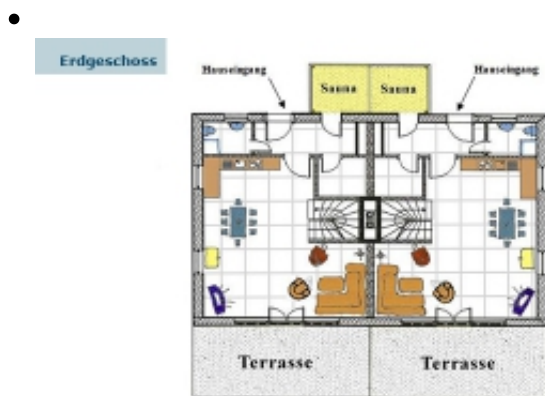

# Haus „Ahrenshoop“ - Typ A

Eine Doppelhaushälfte mit 3 Schlafräumen plus 2 offenen Schlafgalerien bis 10 Personen (ca. 105m<sup>2</sup>).  
Wahlweise mit Sauna oder Whirlwanne ausstatten sowie einem Strandkorb auf der Terrasse.

**Erdgeschoss:** Wohnschlafraum mit Bett-couch für eine Person, Kaminofen, Sat-TV, Radio, Küche, Essecke, Bad, Abstellraum  
**Obergeschoss:** Doppelbettzimmer, 1 Zimmer mit 2 Doppelbetten, 2 Treppen  
**1Dachgeschoss:** 2 Schlafgalerien mit Einzelbetten ausziehbar, 1 Zimmer mit Einzelbett (ausziehbar) mit Schreibtisch, Bad

-

Schlafgalerie