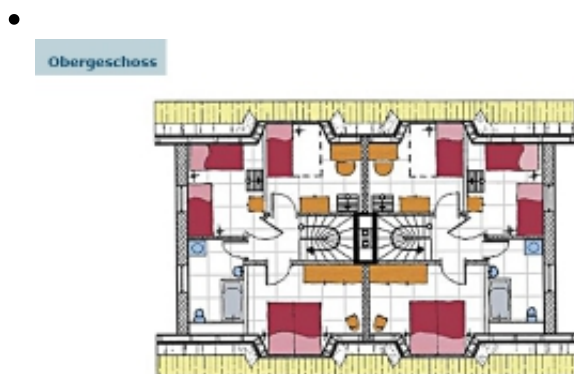

# Haus „Ahrenshoop“ - Typ A

Eine Doppelhaushälfte mit 3 Schlafräumen plus 2 offenen Schlafgalerien bis 10 Personen (ca. 105m<sup>2</sup>).  
Wahlweise mit Sauna oder Whirlwanne ausstatten sowie einem Strandkorb auf der Terrasse.

**Erdgeschoss:** Wohnschlafraum mit Bett-couch für eine Person, Kaminofen, Sat-TV, Radio, Küche, Essecke, Bad, Abstellraum  
**Obergeschoss:** Doppelbettzimmer, 1 Zimmer mit 2 Doppelbetten, 2 Treppen  
**1Dachgeschoss:** 2 Schlafgalerien mit Einzelbetten ausziehbar, 1 Zimmer mit Einzelbett (ausziehbar) mit Schreibtisch, Bad

-

Schlafgalerie