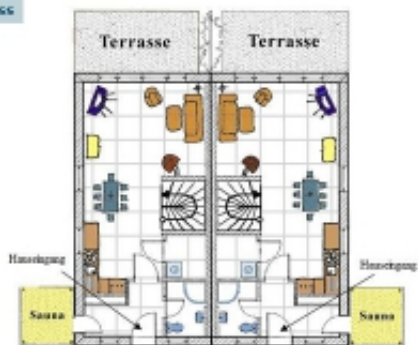

Haus „Rügen“ - Typ B

Eine Doppelhaushälfte mit 2 Schlafräumen plus 1 offenen Schlafgalerie bis 7 Personen (ca. 91m²).
Wahlweise mit Sauna oder Whirlwanne ausstatten sowie einem Strandkorb auf der Terrasse.

Erdgeschoss: Wohnschlafraum mit Bettcouch für eine Person, Kaminofen, Sat-TV, Radio, Essplatz, Küche, Diele, Bad und Abstellraum
Obergeschoss: 1 Zimmer mit 2 Einzelbetten (1 Bett ausziehbar), Bad und Abstellraum
1. Dachgeschoss: 1 Schlafgalerie mit Doppelbettzimmer aus dem Treppengang

Erdgeschoss

Obergeschoss

Schlafgalerie