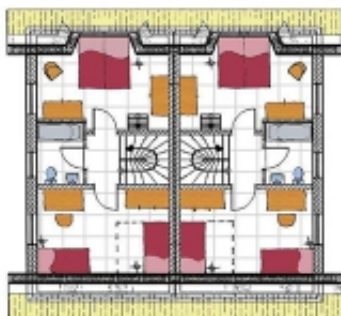

Haus „Rügen“ - Typ B

Eine Doppelhaushälfte mit 2 Schlafräumen plus 1 offenen Schlafgalerie bis 7 Personen (ca. 91m²).
Wahlweise mit Sauna oder Whirlwanne ausstatten sowie einem Strandkorb auf der Terrasse.

Erdgeschoss: Wohnschlafraum mit Bettcouch für eine Person, Kaminofen, Sat-TV, Radio, Essplatz, Küche, Diele, Bad und Abstellraum
Obergeschoss: 1 Zimmer mit 2 Einzelbetten (1 Bett ausziehbar), Bad und Abstellraum
1. Dachgeschoss: 1 Schlafgalerie mit Doppelbettzimmer aus dem Treppengang

Erdgeschoss

Obergeschoss

Schlafgalerie