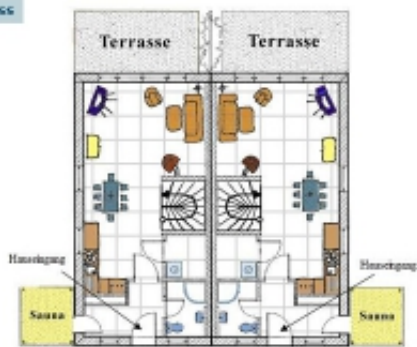

Haus „Rügen“ - Typ B

Eine Doppelhaushälfte mit 2 Schlafräumen plus 1 offenen Schlafgalerie bis 7 Personen (ca. 91m²).
Teilweise mit Sauna oder Whirlwanne ausgestattet sowie einem Strandkorb auf der Terrasse (saisonal).

Erdgeschoss: Wohnschlafraum mit Couch, Kaminofen, Sat-TV, Radio mit CD-Player, Essplatz, offene Küche, Diele, Bad und Abstellraum
Obergeschoss: 2 Schlafräume mit Doppelbett, 1 Zimmer mit 2 Einzelbetten, Bad und Abstellraum
Dachgeschoss: 1 Schlafgalerie mit Doppelbett, Treppe in das Dachgeschoss vom Doppelbettzimmer aus

Erdgeschoss

Obergeschoss

Schlafgalerie