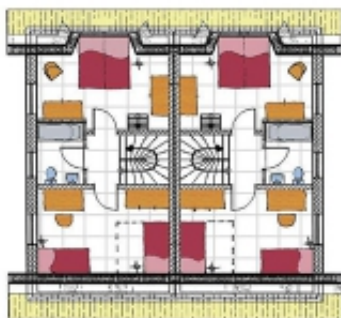

Haus „Rügen“ - Typ B

Eine Doppelhaushälfte mit 2 Schlafräumen plus 1 offenen Schlafgalerie bis 7 Personen (ca. 91m²).
Teilweise mit Sauna oder Whirlwanne ausgestattet sowie einem Strandkorb auf der Terrasse (saisonal).

Erdgeschoss: Wohnschlafraum mit Couch, Kaminofen, Sat-TV, Radio mit CD-Player, Essplatz, offene Küche, Diele, Bad und Abstellraum
Obergeschoss: 2 Schlafräume mit Doppelbett, 1 Zimmer mit 2 Einzelbetten, Bad und Abstellraum
Dachgeschoss: 1 Schlafgalerie mit Doppelbett, Treppe in das Dachgeschoss vom Doppelbettzimmer aus

Erdgeschoss

Obergeschoss

Schlafgalerie